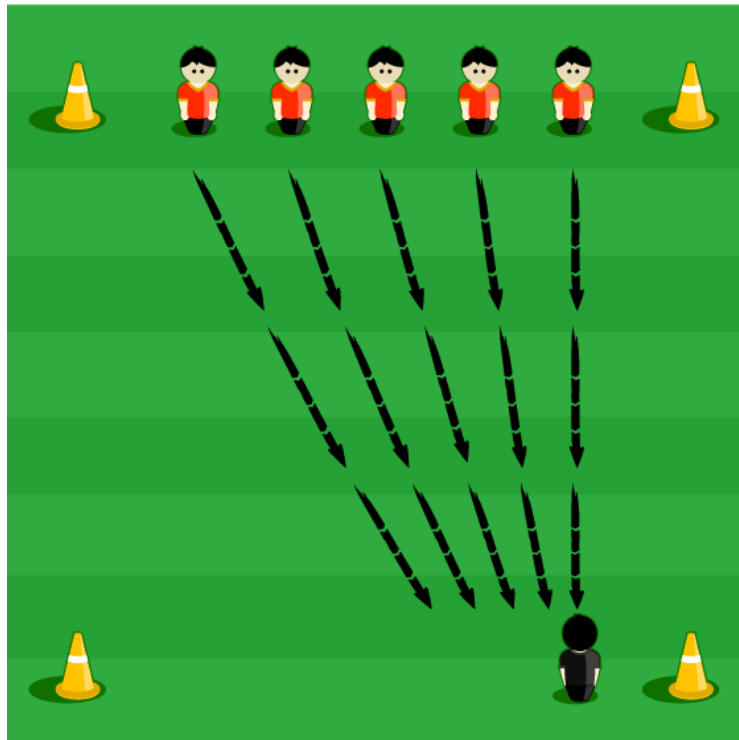

## LIKENNEVALO JUOKSU

### KUVAUS

Tässä liikennevaloleikissä pelaajat lähtevät liikkeelle samalta viivalta. Valmentaja on vastakkaisella viivalla. Kun valmentaja nostaa vihreän kartion ylös, saavat pelaajat juosta esteenpäin. Punaisella kartiolla pelaajien tulee pysähtyä. Pelaajat pyrkivät juoksemaan vastakkaiselle viivalle, jossa valmentaja on.