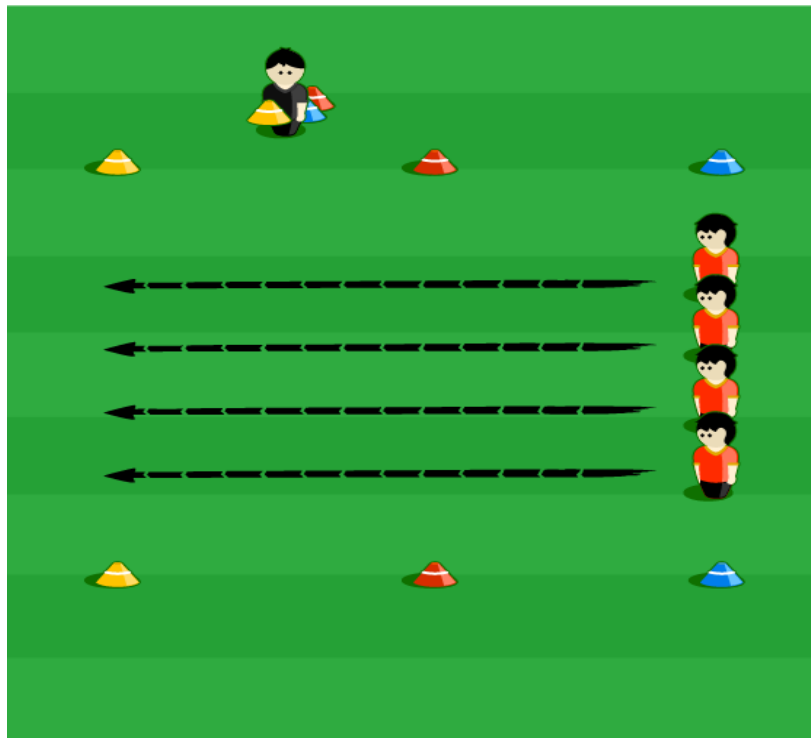

## MAA-MERI-LAIVA-Valintareaktio

### KUVAUS

Maa-meri-laiva-leikissä on kolme viivaa maa-meri-laiva. Pelaajat liikkuvat viivalta toiselle valmentajan ohjeiden mukaan. Liikkumistyyliä voi vaihdella.

### KEHITTELY

Harjoitetta voi muuttaa niin, että valmentajalla on kutakin viivaa vastaavan värinen kartio. Kun valmentaja nostaa kartion, pelaajat liikkuvat kartion väriselle viivalle. Ennen liikkumista eteenpäin pelaajat tekevät kuperkeikan.